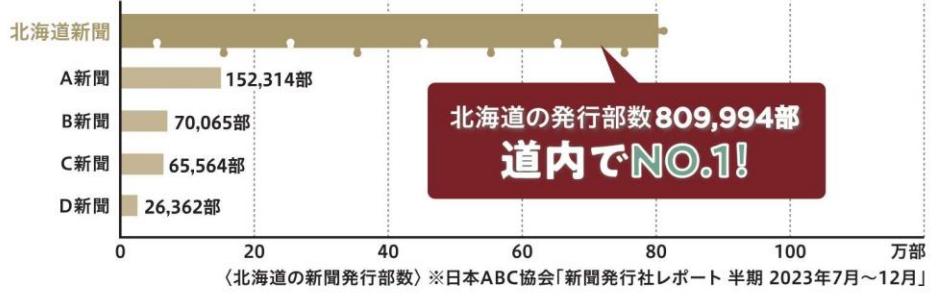

地域の  
話題

1

身近な話題!

豊富な地域情報をお届けします。

社会面

地域面

おくやみ情報

2

くらしに役立つ!

北海道の生活情報を詳しくお伝えします。

3

スポーツも熱く!

道内スポーツ情報も毎日お届けします。

4

お出かけ中も  
ニュースと一緒に!

道新デジタルが、  
購読料そのまま使える!

詳しくは裏面に

北海道新聞

知っていますか？

北海道新聞は、  
多くの道民に  
読まれています！

信頼性のある豊富な情報が、多くの道民に支持されています。