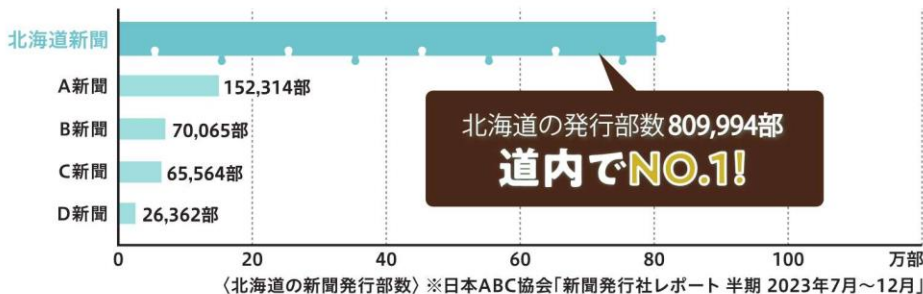

暮らしに役立つ!

北海道の生活情報を詳しくお伝えします。

3

スポーツも熱く!

道内スポーツ情報も毎日お届けします。

4

お出かけ中も  
ニュースと一緒に!

道新デジタルが、  
購読料そのまま使える!

詳しくは裏面に

北海道新聞

知っていますか？

北海道新聞は、  
多くの道民に  
読まれています！

信頼性のある豊富な情報が、多くの道民に支持されています。